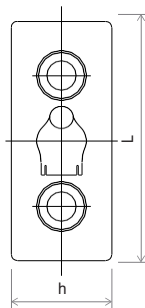

2-х полюсное исполнение