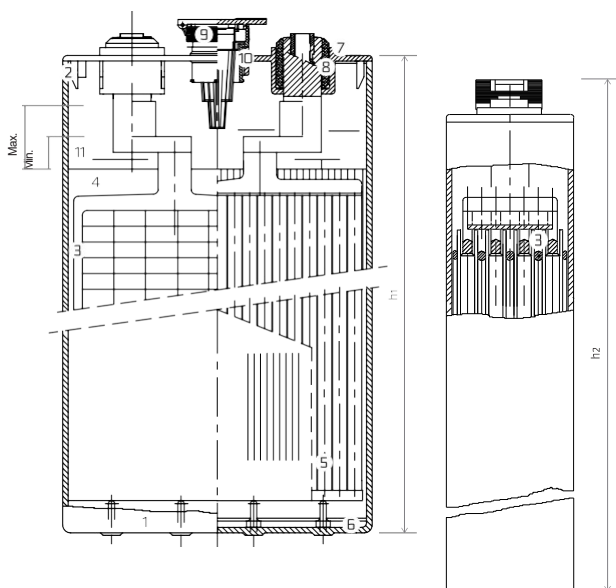

1. Корпус элемента из полипропилена	4. Микропористый сепаратор
2. Крышка из полипропилена	5. Трубчатая положительная пластина
3. Отрицательная намазная пластина	6. Призма